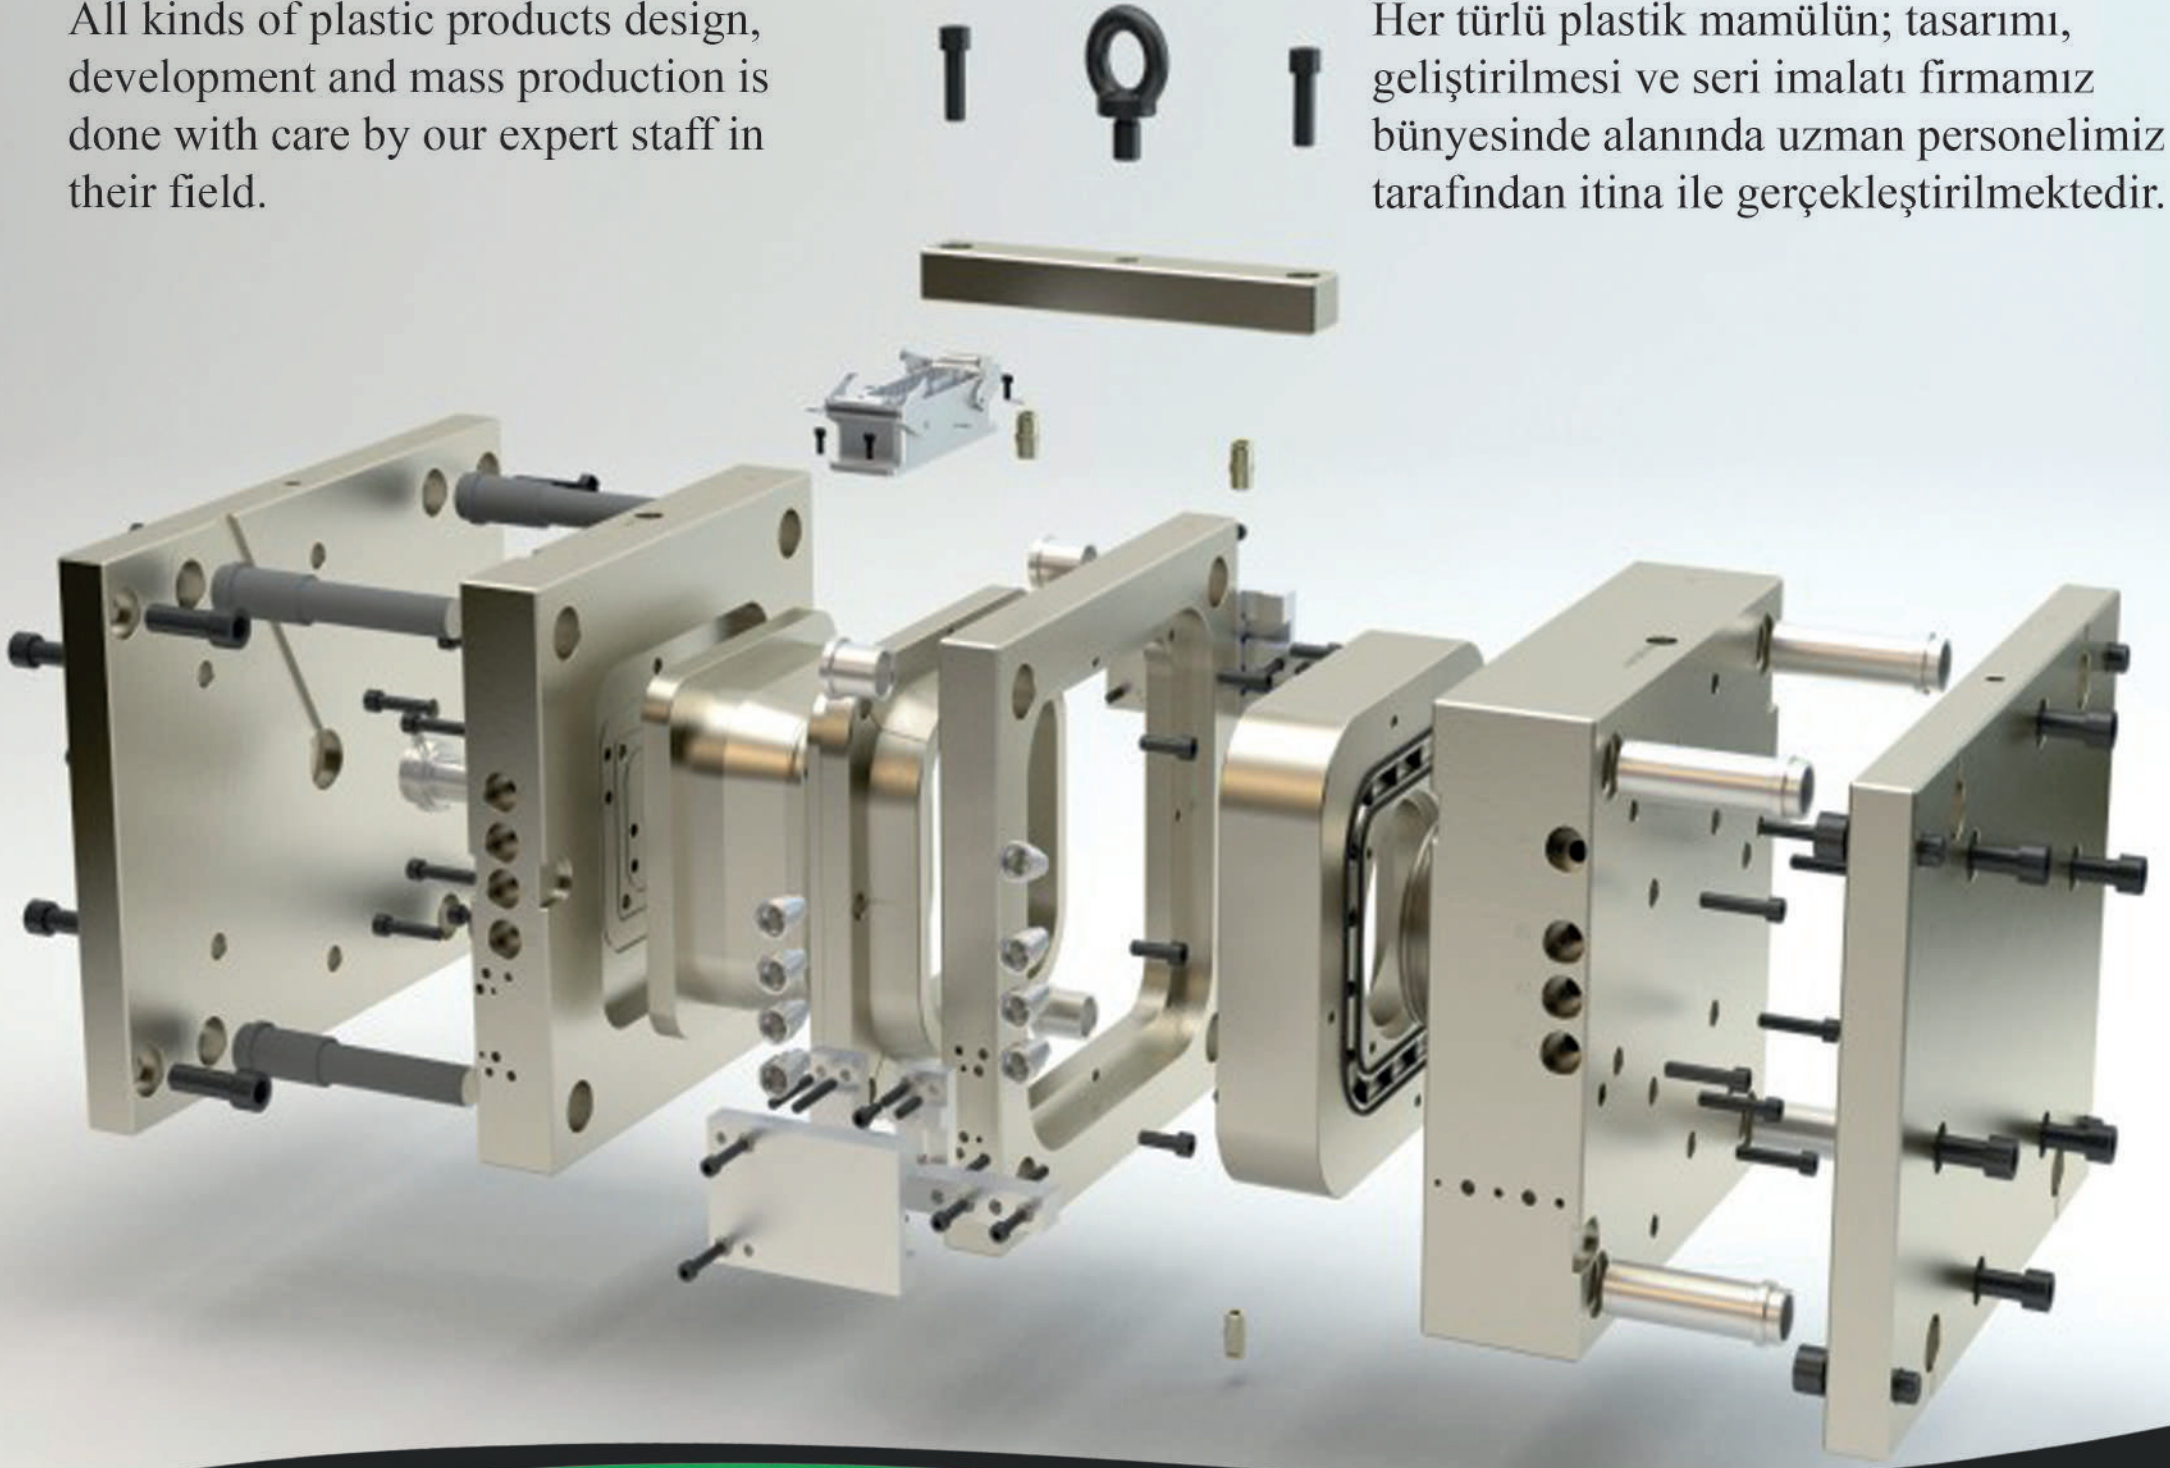

TK035

15*30 Oval Tapa

TK041

20*20 Kaplamalı

TK044

30*40 İç Tapa

All kinds of plastic products design, development and mass production is done with care by our expert staff in their field.

Her türlü plastik mamülün; tasarımı, geliştirilmesi ve seri imalatı firmamız bünyesinde alanında uzman personelimiz tarafından itina ile gerçekleştirilmektedir.