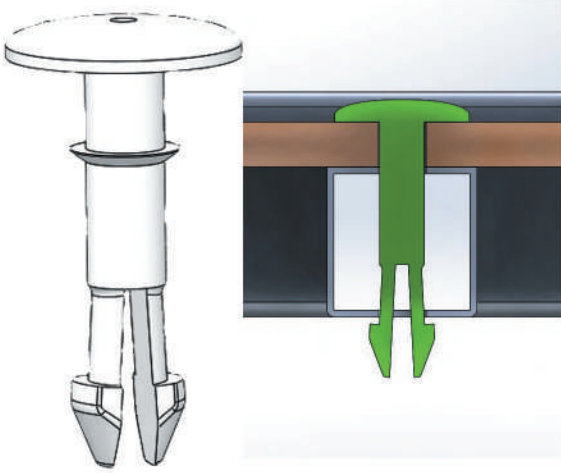

-03

-02

-01

Pvc Baza Hava Kapsülü
Ø=35mm H:8mm

Lüks Yatak Hava Kapsülü

Fırça Sapı Takımı

Baza Sunta Tutucu

Eco Yatak Hava Kapsülü