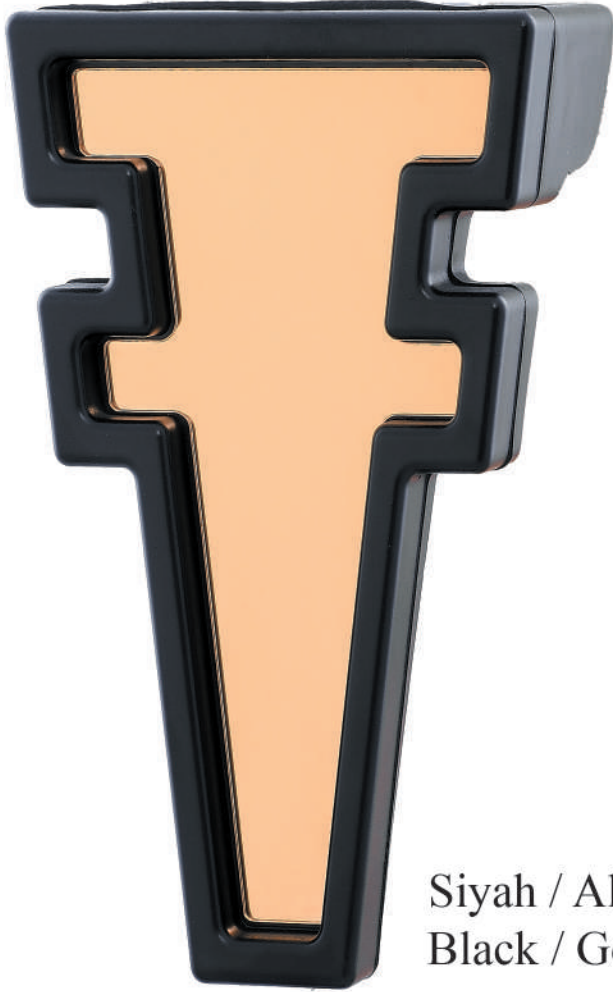

Gold / Siyah
Gold / Black

DS049-8

Krom / Siyah
Chrome / Black

TITANİK 18

7

DS050-01

Siyah / Altın
Black / Gold

6*10*15 cm