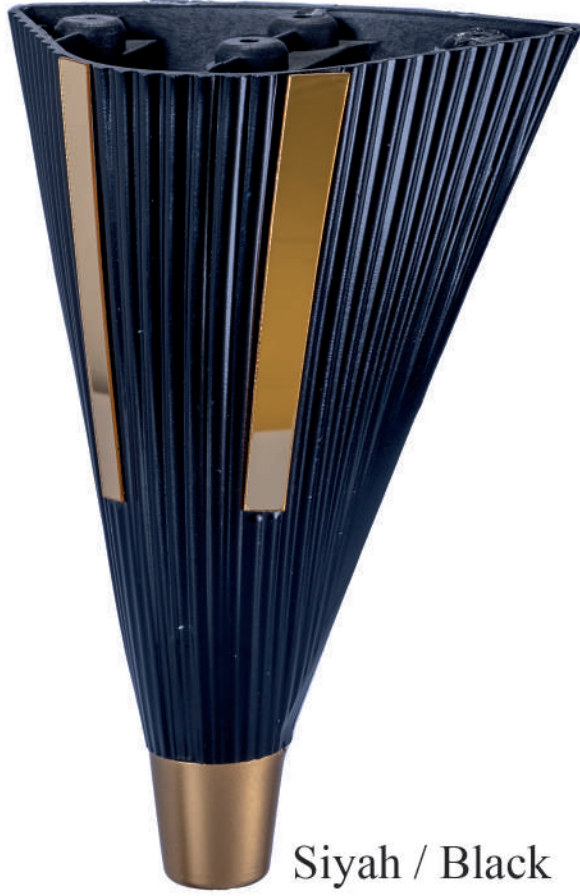

DS026-01

Siyah / Black

13,5*13,5*18 cm

DS026-02

Beyaz
White

DS026-03

Açık Ceviz
Light Walnut

DS026-04

Koyu Ceviz
Dark Walnut

DS026-05

Bronz
Bronze

DS026-06

Gümüş
Silver

DS026-07

Altın
Gold