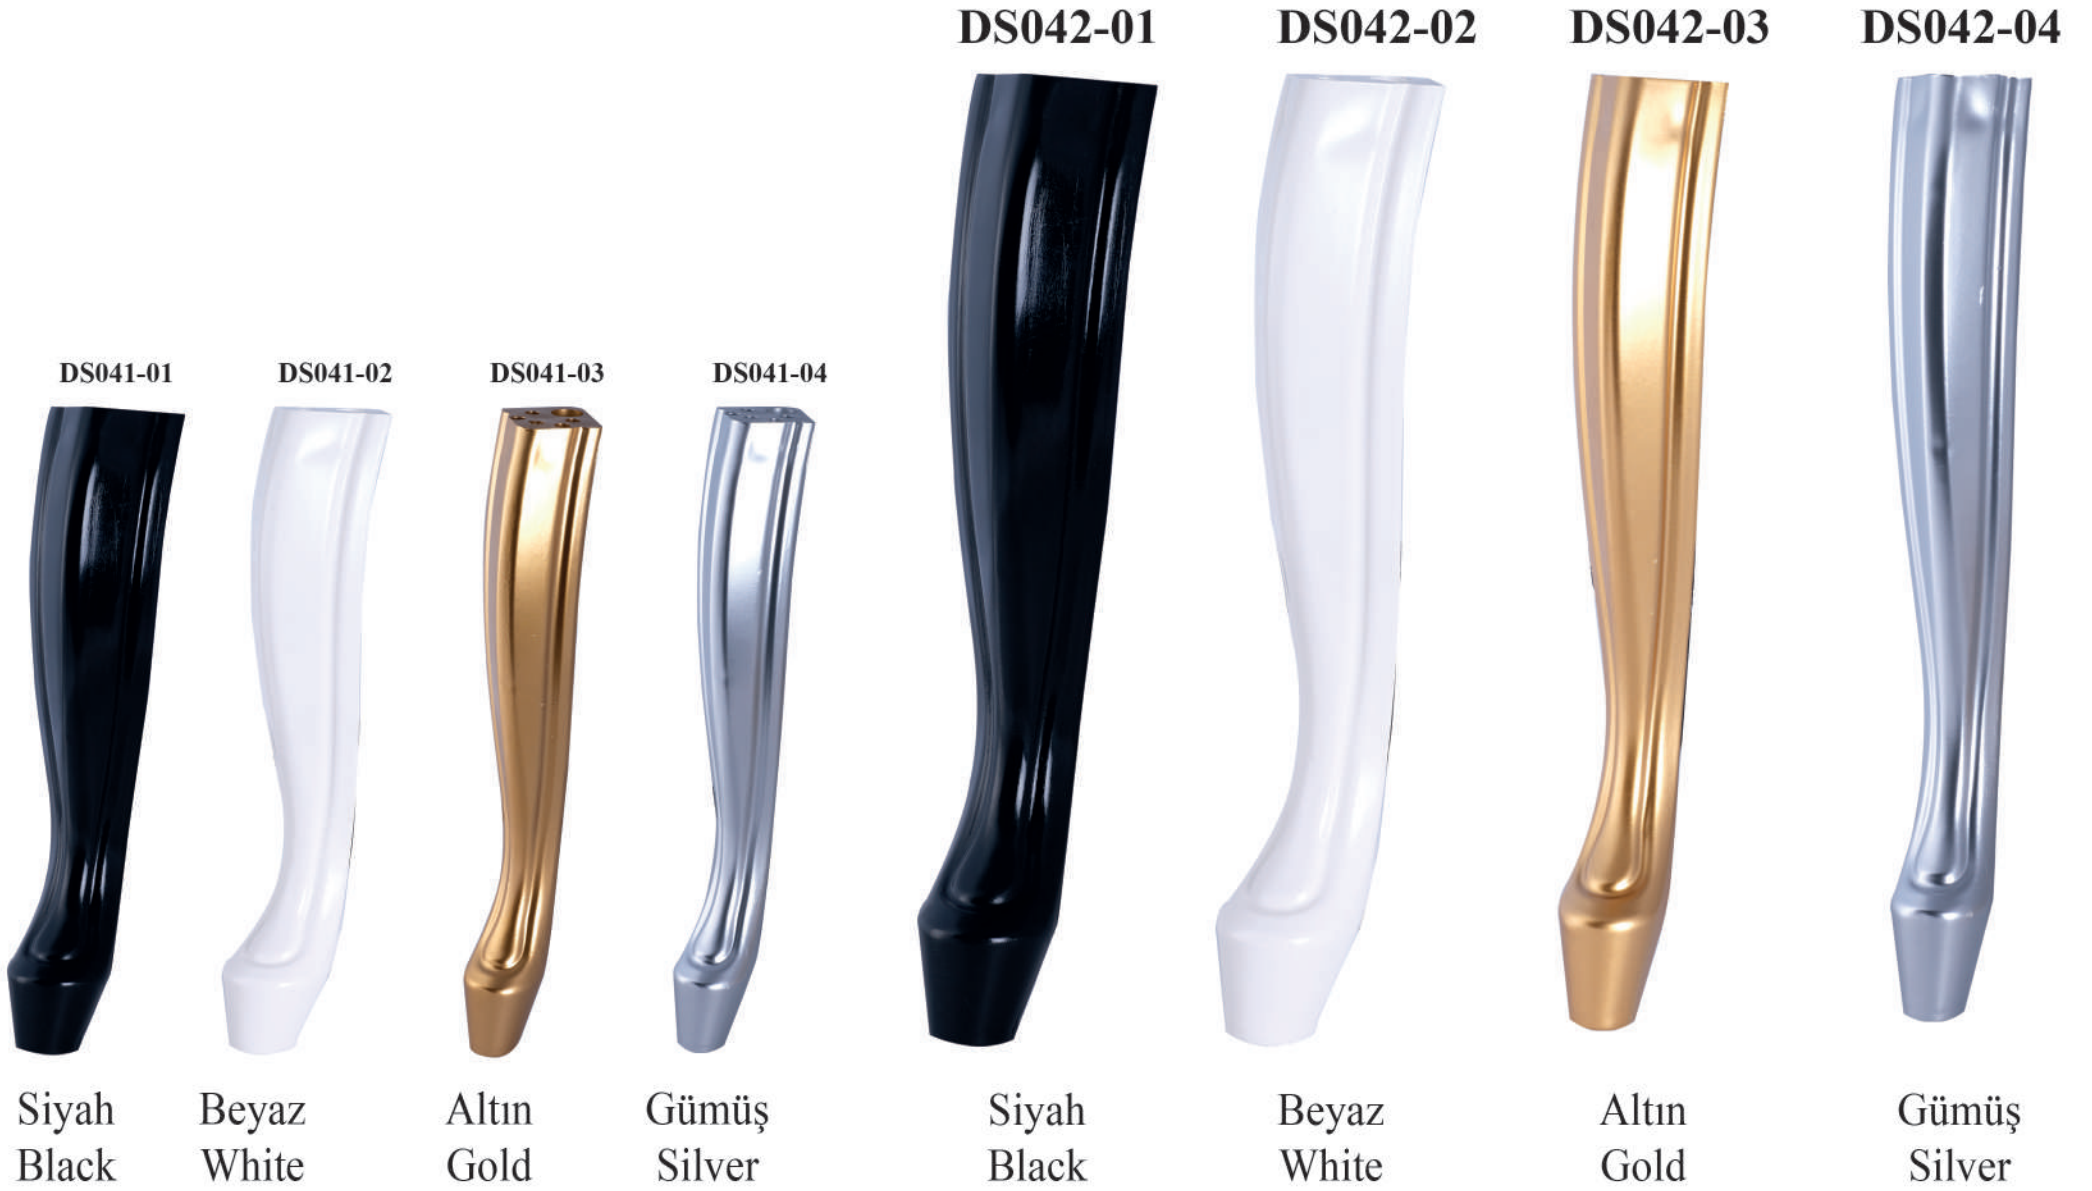

Bronz
Bronze

DS033-06

Gümüş
Silver

DS033-07

Altın
Gold

28 cm

38 cm

ALAÇATI 28 - 38